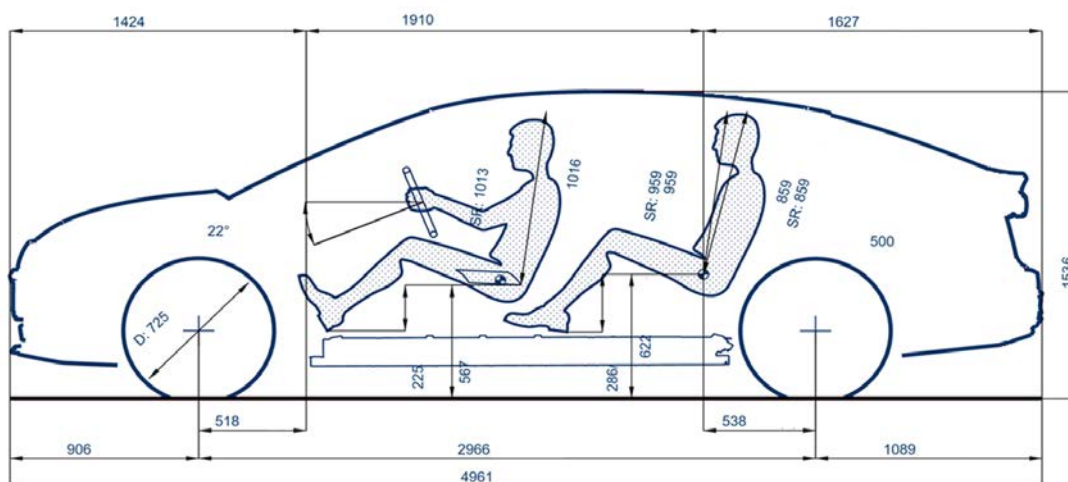

I tappeti sono sempre di colore nero.

Dimensioni

Dimensioni esterne

Lunghezza	4.961 mm
Larghezza	1.862 mm
Larghezza inclusi specchietti retrovisori	2.141mm
Altezza	1.536 mm
Passo	2.971 mm
Carreggiata anteriore	1.588 - 1.598 mm
Carreggiata posteriore	1.559 - 1.569 mm