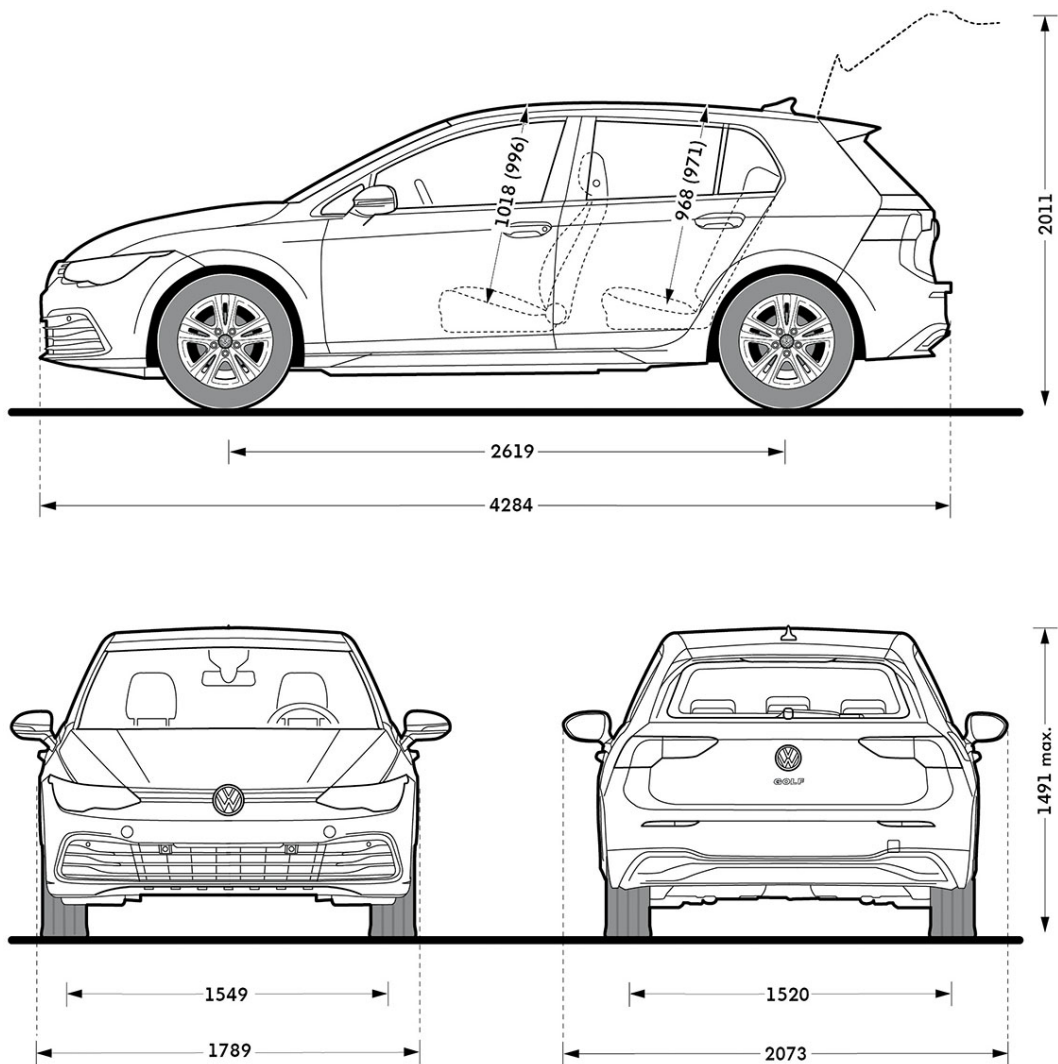

Dimensioni

Dimensioni esterne

Lunghezza senza / con gancio traino	4.284 / 4.286 mm
Larghezza	1.789 mm
Larghezza inclusi specchietti retrovisori	2.073 mm
Altezza	1.491 mm
Passo	2.619 mm
Carreggiata anteriore	1.533 - 1.549 mm
Carreggiata posteriore	1.504 - 1.520 mm

Dimensioni interne

Larghezza abitacolo (sedili ant.)	1.471 mm
Larghezza abitacolo (sedili post.)	1.440 mm
Altezza abitacolo (sedili ant.)	1.018 mm
Altezza abitacolo (sedili post.)	968 mm

Dimensioni vano bagagli

Profondità versioni TSI eTSI TDI	800 - 1.493 mm
Profondità versione eHybrid	755 - 1.498 mm
Profondità versione TGI	750 - 1.514 mm
Larghezza interna fra i passaruota	1.003 mm
Capacità versioni TSI eTSI TDI*	381 - 1.237 lt
Capacità versione eHybrid*	273 - 1.129 lt
Capacità versione TGI*	287 - 1.143 lt

Diametro di sterzata

Diametro di sterzata	10,9 m
----------------------	--------